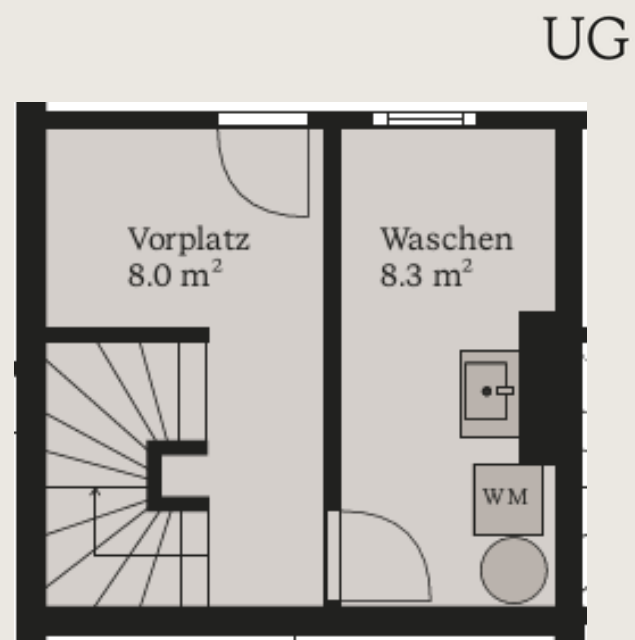

Wohnung 4

4.5-Zimmer-Maisonette-Wohnung

Wohnfläche: 92 m²

Aussenfläche: 16 m²

(Direkter Gartenzugang über das Erdgeschoss)

EG

1. OG