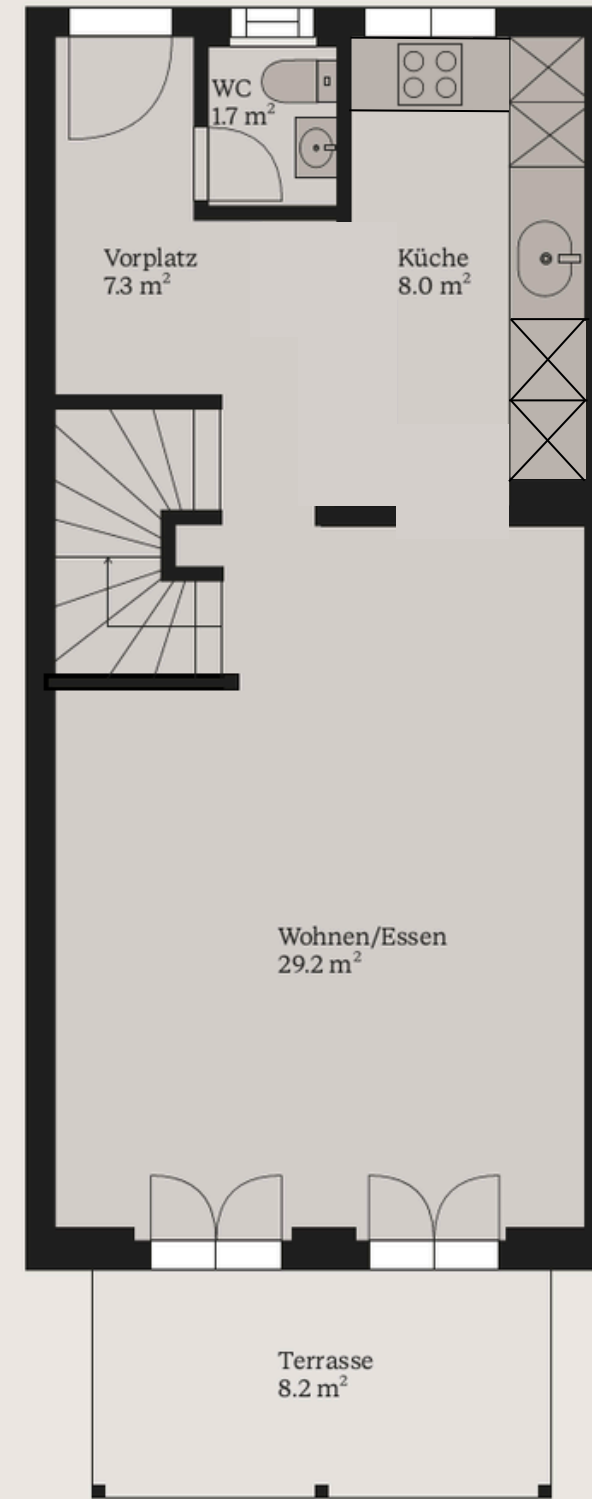

Wohnung 4

4.5-Zimmer-Maisonette-Wohnung

Wohnfläche: 92 m²

Aussenfläche: 16 m²

(Direkter Gartenzugang über das Erdgeschoss)

EG

1. OG