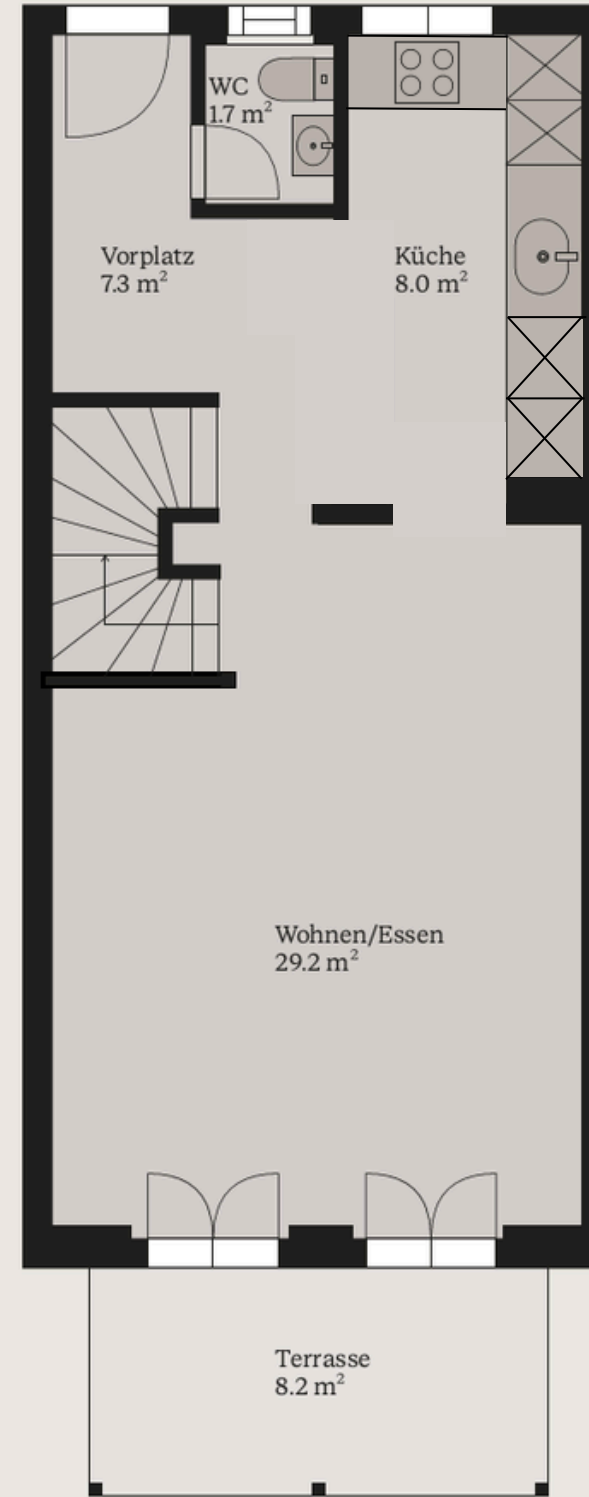

Wohnung 5

4.5-Zimmer-Maisonette-Wohnung

Wohnfläche: 92 m²

Aussenfläche: 16 m²

(Wohnen wie in einem Reihen-Einfamilienhaus, eigener Hauseingang und direkter Gartenzugang)

UG

EG

1. OG