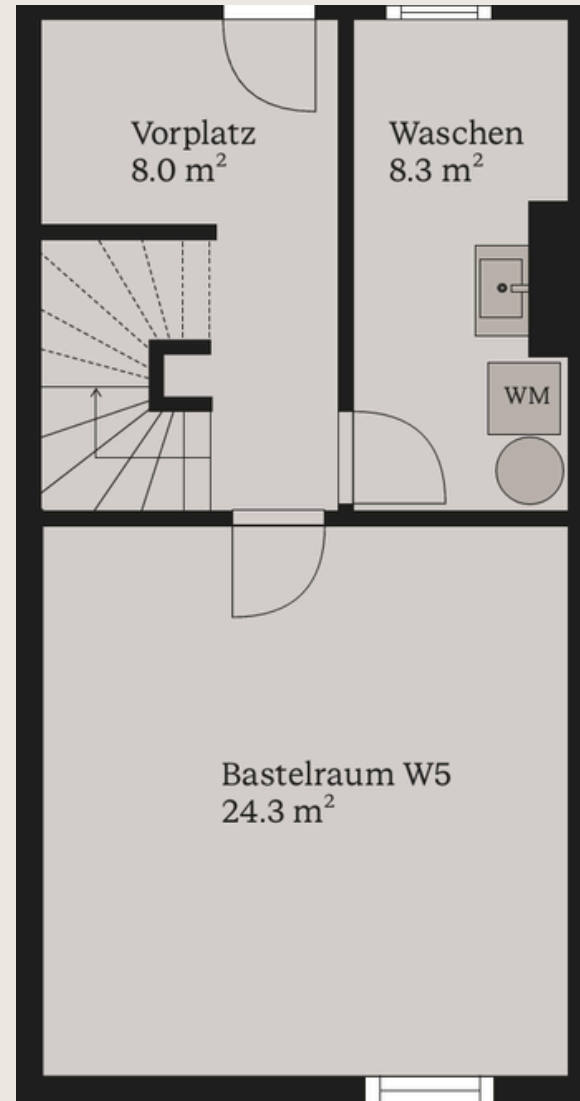

Wohnung 5

4.5-Zimmer-Maisonette-Wohnung

Wohnfläche: 92 m²

Aussenfläche: 16 m²

(Wohnen wie in einem Reihen-Einfamilienhaus, eigener Hauseingang und direkter Gartenzugang)

UG

EG

1. OG